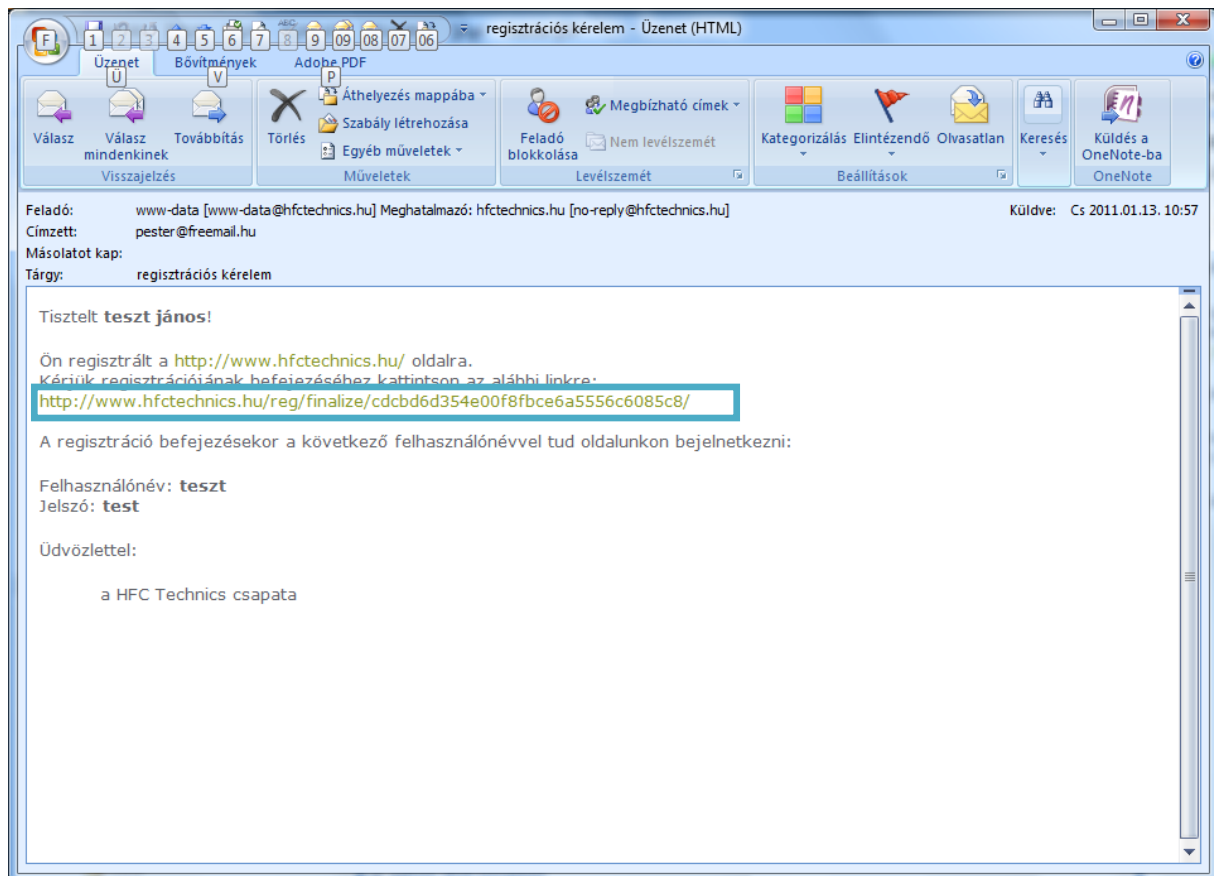

1. ábra

1.2: Adja meg felhasználónevét és jelszavát, valamint e-mail elérhetőségét (Isd. 2. ábra):

The screenshot shows the HFC Technics website interface. At the top, the company logo and name are displayed, along with navigation links for 'Újdonságok', 'DigIPTV', 'Ajánlatkérés', 'Kapcsolat', and 'WEBSHOP'. A video player shows a man in a warehouse. The main content area features a 'REGISZTRÁCIÓ' (Registration) form with fields for 'Felhasználónév:' (Username), 'E-mail cím:' (Email address), 'Teljes név:' (Full name), 'Jelszó:' (Password), and 'Jelszó újra:' (Repeat password). There is a checkbox for 'Hírlevélre feliratkozom' (I want to subscribe to the newsletter) and a 'Mehet' (Go) button. To the right, there is a 'Webshop' section with a 'Felhasználónév' field and a 'bejelentkezés' (login) button. Below that is a 'Keresés' (Search) section with a search input field and a 'keresés' (search) button. A 'Szavazás' (Vote) section for 'EuroDOCSIS 3.0' is also visible.

2. ábra

2. REGISZTRÁCIÓ ELFOGADÁSA

A regisztrációját követően hamarosan kapni fog egy e-mailt, amivel véglegesítheti regisztrációját, oly módon, hogy a szövegben található linkre kell kattintania (Lsd. 3. ábra):