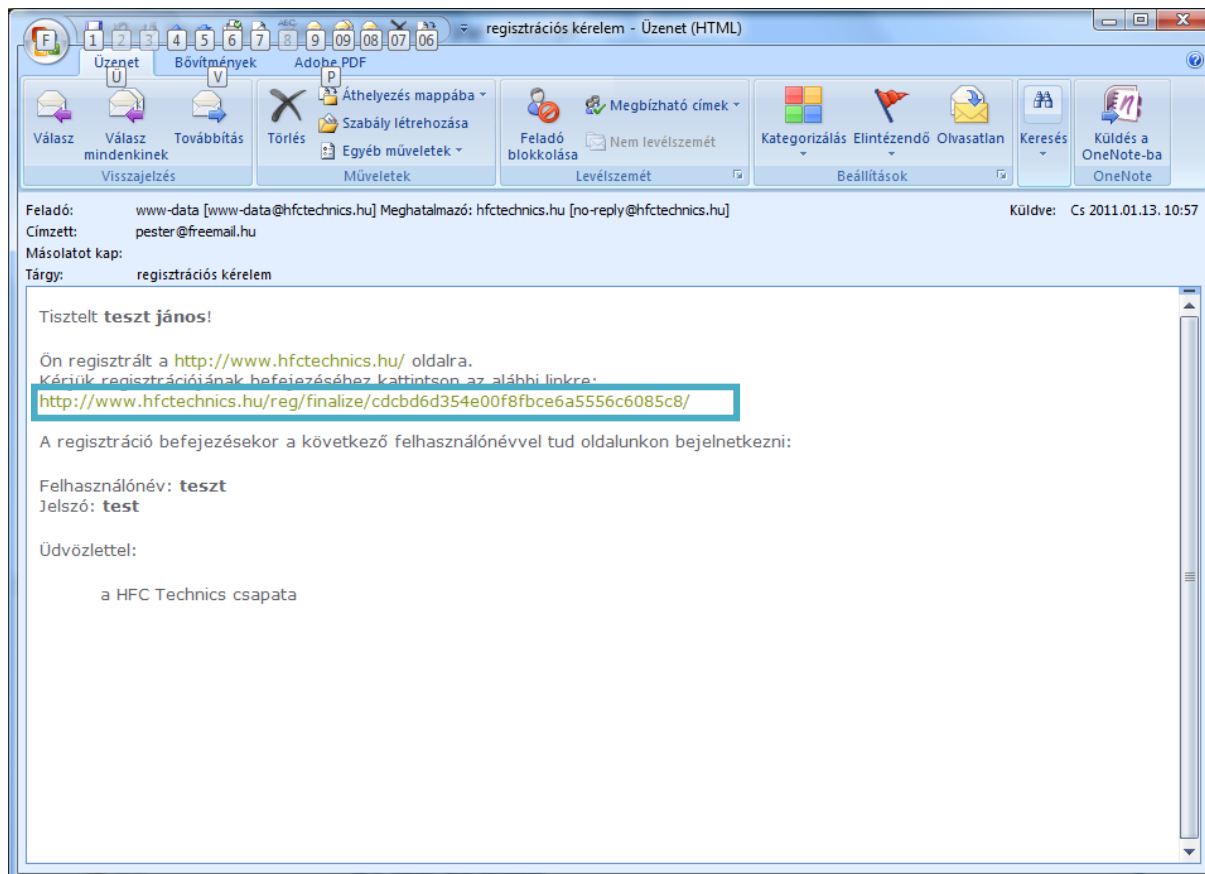

1. ábra

1.2: Adja meg felhasználónevét és jelszavát, valamint e-mail elérhetőségét (Isd. 2. ábra):

The screenshot shows the HFC Technics website interface. At the top, the company logo and name are displayed, along with navigation links for 'Újdonságok', 'DigIPTV', 'Ajánlatkérés', 'Kapcsolat', and 'WEBSHOP'. A video player shows a man in a warehouse. The main content area features a 'REGISZTRÁCIÓ' (Registration) form with fields for 'Felhasználónév:' (Username), 'E-mail cím:' (Email address), 'Teljes név:' (Full name), 'Jelszó:' (Password), and 'Jelszó újra:' (Repeat password). There is a checkbox for 'Hírlevélre feliratkozom' (I want to subscribe to the newsletter) and a 'Mehet' (Go) button. To the left is a 'Főmenü' (Main menu) with links like 'Cégünkről', 'Termékek', 'Események', 'Oktatás', 'Finanszírozás', 'DigiHead', 'Fejlesztéseink', 'GY.I.K.', 'Karrier', and 'Impresszum'. Below it is a 'Szavazás' (Poll) section for 'EuroDOCSIS 3.0'. To the right is a 'Webshop' section with a 'Felhasználónév' field, a password field, a 'bejelentkezés' (login) button, and links for 'Regisztráció >>' and 'elfelejtett jelszó >>'. Below that is a 'Keresés' (Search) section with a search input and a 'keresés' button. At the bottom right, there is a logo for 'Magyar Kábelkommunikációs Szövetség' (Hungarian Cable Communication Association).

2. ábra

2. REGISZTRÁCIÓ ELFOGADÁSA

A regisztrációját követően hamarosan kapni fog egy e-mailt, amivel véglegesítheti regisztrációját, oly módon, hogy a szövegben található linkre kell kattintania (Lsd. 3. ábra):